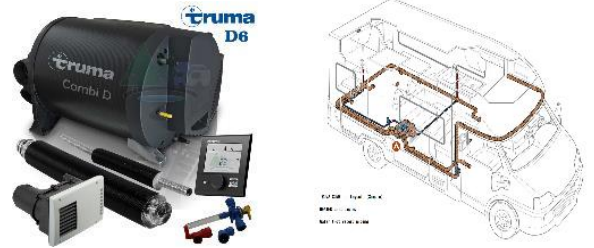

トルマ コンビ D6E ディーゼルヒーターボイラー

Truma Combi D 6 E 電気温水器内蔵ボイラー (軽油)
トルマコンビD6Eは、運転中でも加熱できる高品質のバーナーを装備しています。
電源モードは、ディーゼル、電気、またはハイブリッドモードから切り替え式
移動中は電気モードで、ディーゼルモード、ハイブリッドモードは、寒さに合わせ
て選択してください。