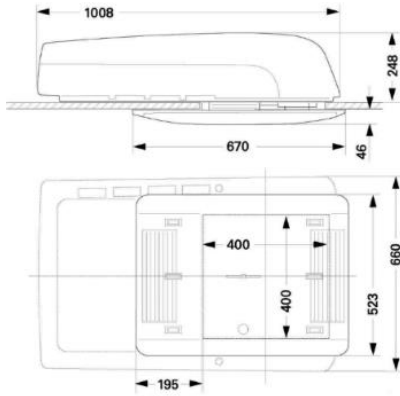

Aventa comfort AU
40091-16900
(スペーサー)
発砲スチロール製

シーリングフレーム
40091-19500
開口寸法400×400mmの
ルーフベントとの取替
えの場合は別途専用
シーリングフレームを
ご購入ください

AVENTA シリーズは、トルマアプライアンスをiNetシ
ステムに接続でき、アプリを介しての操作ができます。
＊別途購入

仕様	Aventa Comfort
Products No.	44091-54
電源電圧	230V-240V 50Hz
消費電流 (冷房)	4.2 A
消費電流 (暖房)	3.7 A
動作電流	28A
冷却能力	2400 W
暖房能力	1700 W
適応温度	+4° ~ +40°
最大傾斜	8% (動作中)
本体重量	33kg
外形寸法 mm	1008 x 660 x 248
内寸 mm	670 x 523 x 46
カット寸法 mm	380 x 350 / 400 x 400