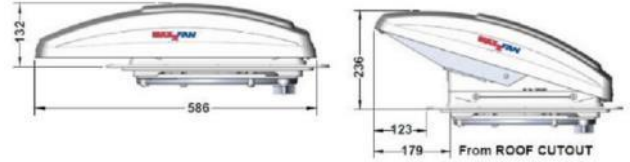

### MAXXFAN Deluxe / マックスファン デラックス

長寿命の密閉型ボールベアリング / 12ボルトのファンモーター / 12インチ-10ブレードのファンを搭載

風量は900立方フィート/分(25.5m<sup>3</sup>/分)車内を涼しく快適に保ちます。CFM(cubic feet per minute)

強力な10段階のスピードが選べる吸排気ファンで新鮮な空気を取り入れ、換気出来ます。

カバーを開けた状態では、地上高が約24cm高くなります。

開口部 カット寸法は14" x 14" (365x365mm)

\* ルーフシーラントは別途購入

MAXXFAN Deluxe	风量切替	加-開閉	リモコンモーター	レインシート	吸排気	リモートコントローラー
5100K WHITE (#00-05100K)	10 SPEED	MANUAL	<input type="checkbox"/>	<input type="checkbox"/>	<input type="checkbox"/>	<input type="checkbox"/>
6200K SMOKE (#00-06200K)	10 SPEED	MANUAL	<input type="checkbox"/>	<input type="checkbox"/>	<input type="checkbox"/>	<input type="checkbox"/>
7000K WHITE (#00-07000K)	10 SPEED	ELECTRIC	<input type="checkbox"/>	<input type="checkbox"/>	<input type="checkbox"/>	<input type="checkbox"/>
7500K SMOKE (#00-07500K)	10 SPEED	ELECTRIC	<input type="checkbox"/>	<input type="checkbox"/>	<input type="checkbox"/>	<input type="checkbox"/>